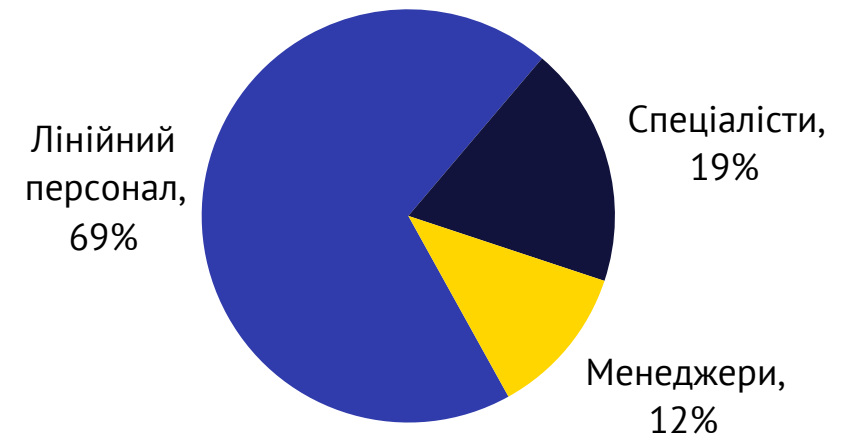

СТРУКТУРА ПЕРСОНАЛУ КОМПАНІЇ НА КІНЕЦЬ 2019