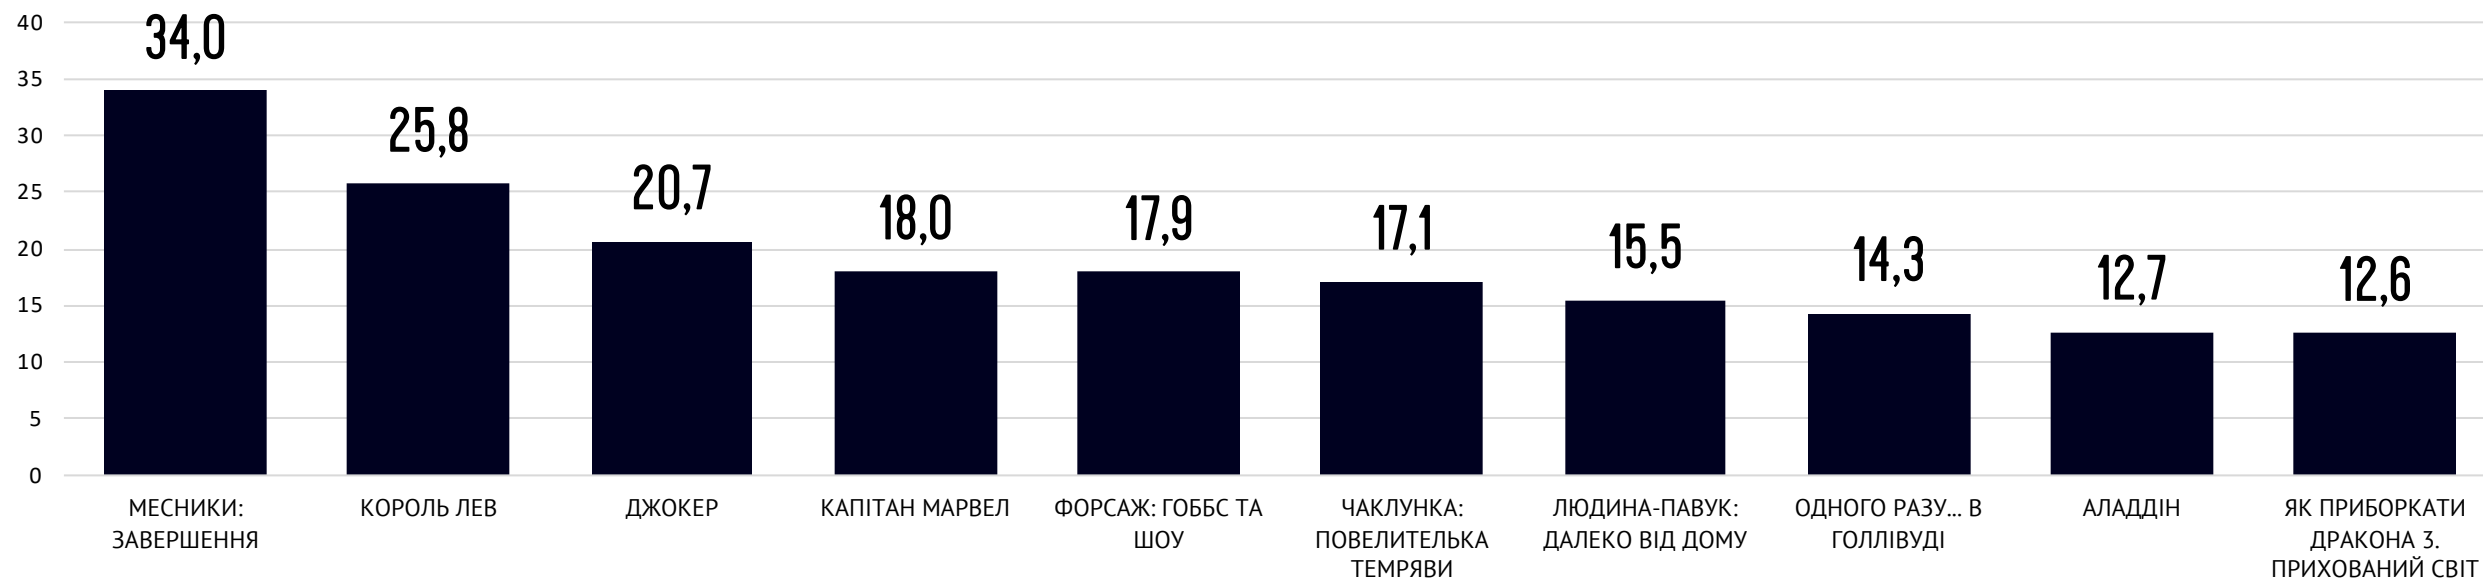

ТОП 10 ФІЛЬМІВ ПО ВИРУЧЦІ ЗА 2019, МЛН. ГРН.