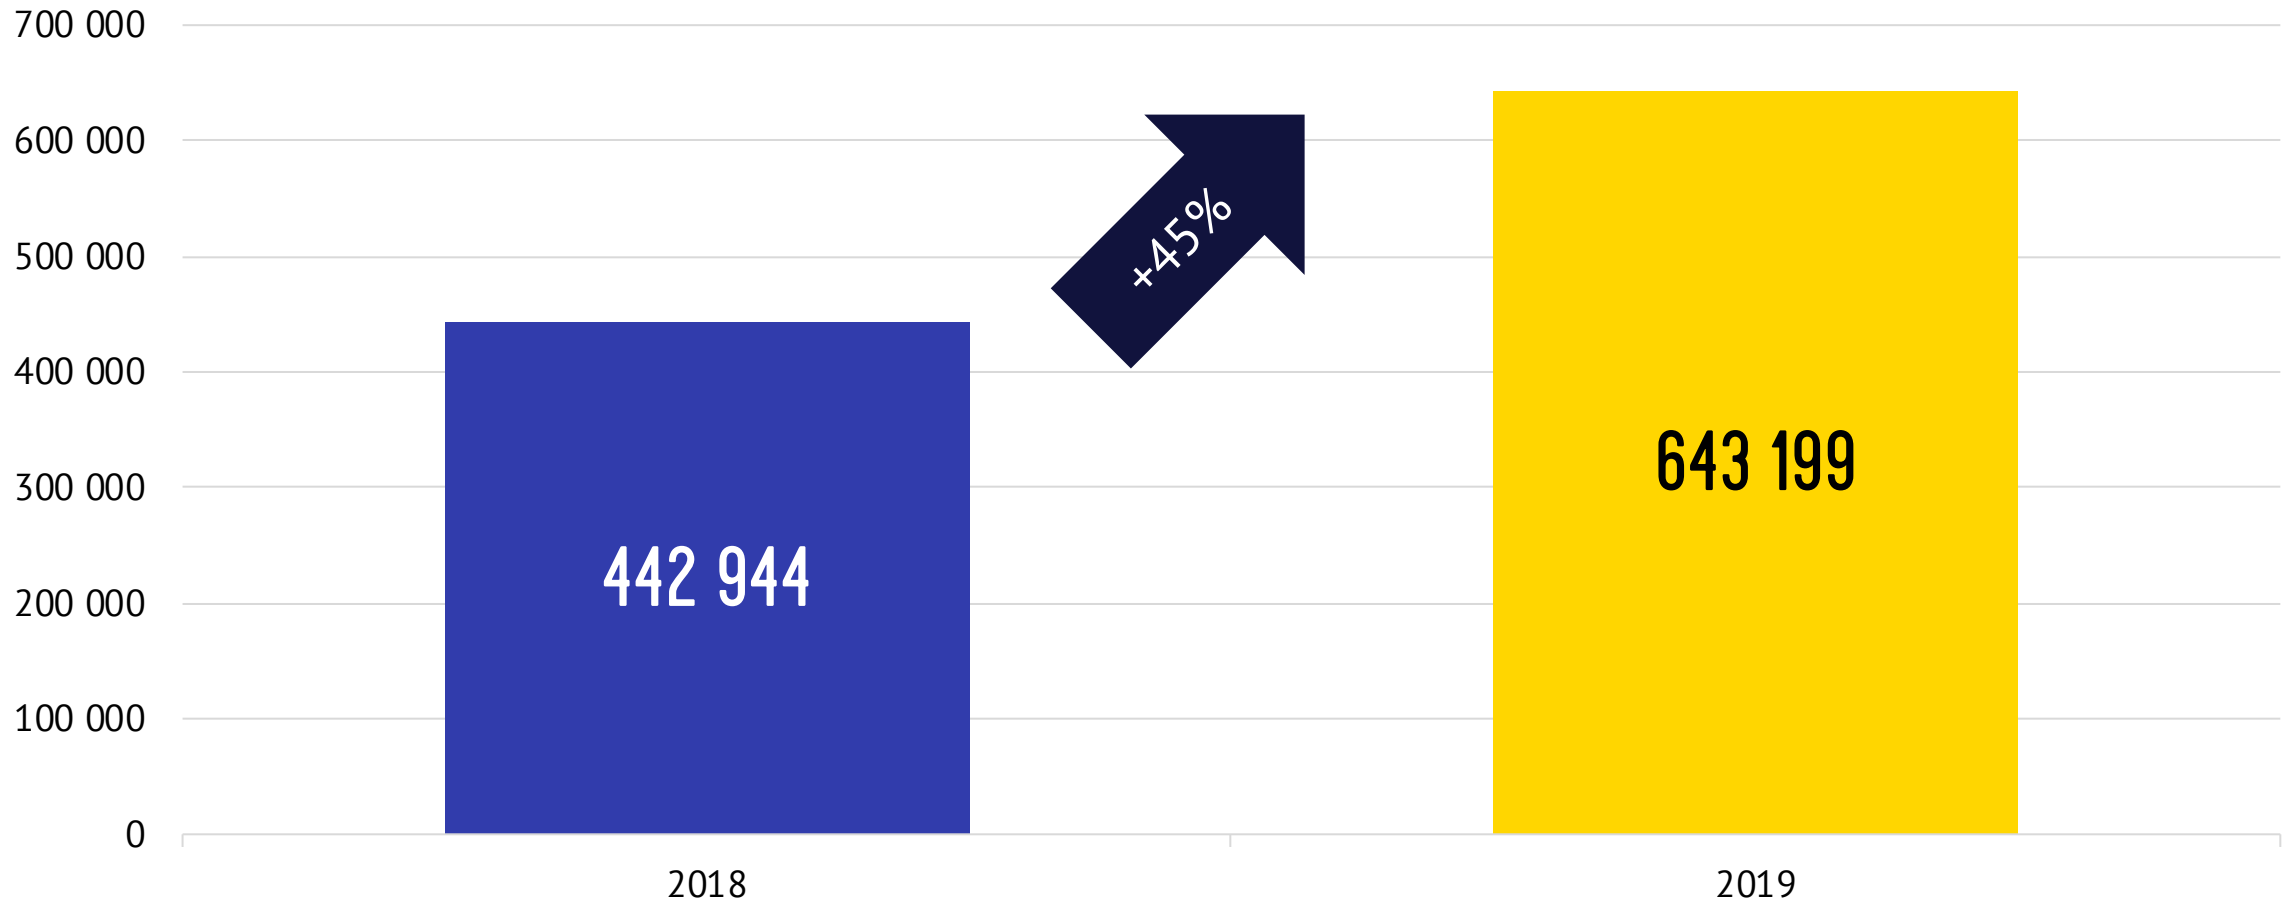

# ПРОКАТ ФІЛЬМІВ 2019 РОКУ

485  
ФІЛЬМІВ

111.453  
СЕАНСІВ