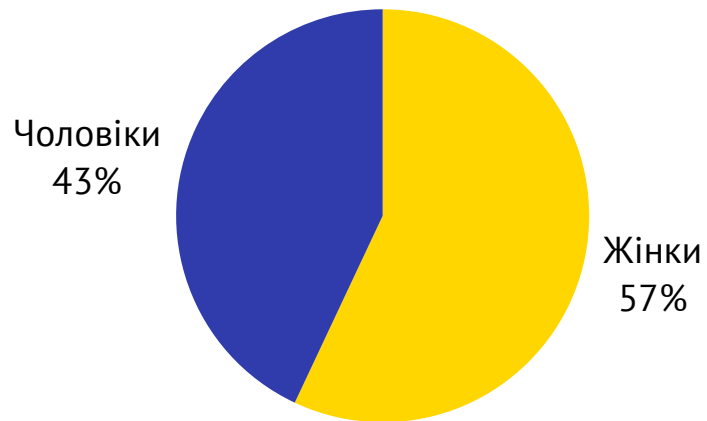

СОЦІАЛЬНІ АСПЕКТИ ТА КАДРОВА ПОЛІТИКА У 2019 РОЦІ

- У 2019 р. ТМГ повністю дотримувалася вимог законодавства України в сфері охорони праці та пожежної безпеки
- ТМГ створює умови праці, які дозволяють жінкам і чоловікам працювати на рівній основі, підтримуючи баланс між роботою та сімейним життям;
- Середньооблікова кількість співробітників у 2019 - 466 людей, кількість співробітників на 31.12.2019 – 541 людина

ГЕНДЕРНА СТРУКТУРА СПІВРОБІТНИКІВ НА КІНЕЦЬ 2019